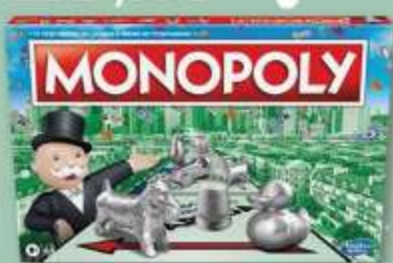

TRIVIAL PURSUIT
Hasbro
Clássico;
39,99€/Unid.
Family

20,99€ /Unid.

JOGOS
Concentra
Pim Pum Pato,
Quem sou eu,
Mentiriso,
Macacos Acrobatas

24,99€ /Unid.

JOGO CANETA LOUCA
Concentra

NOVIDADE

29,99€ /Unid.

ANTÃO COMILÃO
Goliath

29,99€ /Unid.

MUU MUU ACHUU
Goliath

NOVIDADE

AS MELHORES PROMOÇÕES
DE 14 DE NOVEMBRO A 24 DE DEZEMBROUnid.
~~27,99€~~

22,99€

PISA A CACA
HasbroUnid.
~~26,99€~~

23,99€

JOGO GESTOS
HasbroUnid.
~~35,99€~~

29,99€

POUPE
16%MONOPOLY
CLÁSSICO
Hasbro

12,99€ /Unid.

CREAVITE PAD
Olivo

14,99€ /Unid.

PARTY GAMES
Clementoni
50 Jogos Reunidos, Batalha Naval,
Descobre Quem?, Nomes,
Coisas, Cidades, Cadeiras + Mikado

29,99€ /Unid.