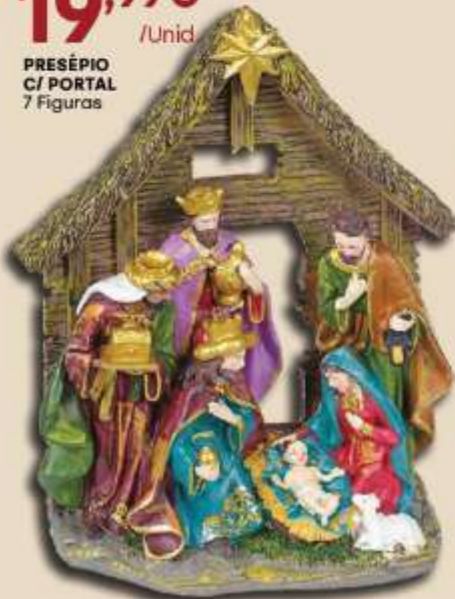

19,99€ /Unid.

PRÉSÉPIO C/ PORTAL
7 Figuras

4,99€ /Unid.

PRÉSÉPIO C/ 8 LED
Dim.: 22 x 9,5 x 3 cm
Sortidos